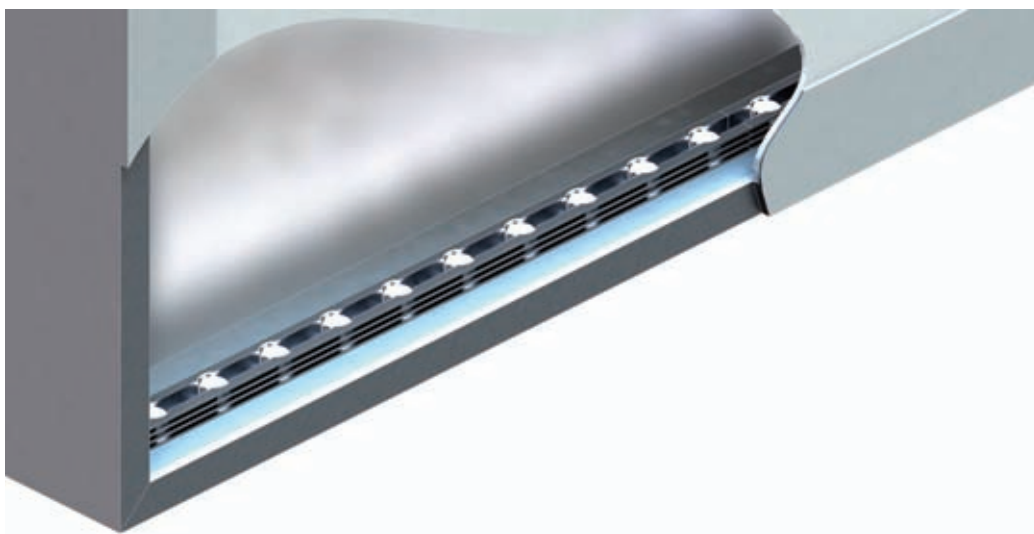

LED-Produkte

für den Einsatz in der Außenwerbung

PROFILED

LED-Typ	Abstand der LEDs	Typische Verlege-Rastermaße	Typische Elementbreiten (Mittelwerte)	Typische Elementtiefen	Typische Höhe Schriftzüge
0,1W Kette	60	30..60	30..150	30..100	100..500
Direkte und indirekte Ausleuchtung kleinerer Einzelbuchstaben Verlegung in gefrästen Nuten im Vollmaterial					
0,3W Kette	100	50..100	50..200	50..120	500..1000
Direkte Ausleuchtung kleinerer/mittlerer Einzelbuchstaben					
0,5W Kette	150	80..140	80..500	80..150	>1000
Direkte Ausleuchtung mittlerer/großer Einzelbuchstaben					

Maße in mm

1..2,5W Alu-Profil	Alu-Profil mit LED Abstand 62,5/125 Standardlänge 625	Kanteneinstrahlung auf einer/beiden Längsseiten/auf allen Seiten	ab ca. 500	100..250	1000..5000
Indirekte Ausleuchtung größerer Flächenelemente, zweiseitig leuchtende Flächenelemente					

Maße in mm

Produktmatrix

LED-Kette 80 LEDs weiß		EVG 0-300V 7,5W 25mA schmal	
			
LED-Kette 120 LEDs rot		EVG 0-300V 15W 50mA schmal	
			
LED-Power-Kette 80 LEDs 0,3W weiß		EVG 0-300V 18W 60mA schmal	
			
LED-Power-Kette 120 LEDs 0,3W rot		EVG 0-300V 18W 60mA schmal	
			
LED-Power-Kette 110 LEDs 0,5W weiß		EVG 370V/85mA	
			
High-Power-Lightline Modul			
			
EVG 2-70V DC, Konstantstrom 350-1400mA	EVG 2-50VDC, Konstantstrom 350/500/700mA	EVG 22-40VDC, Konstantstrom 700mA	
			